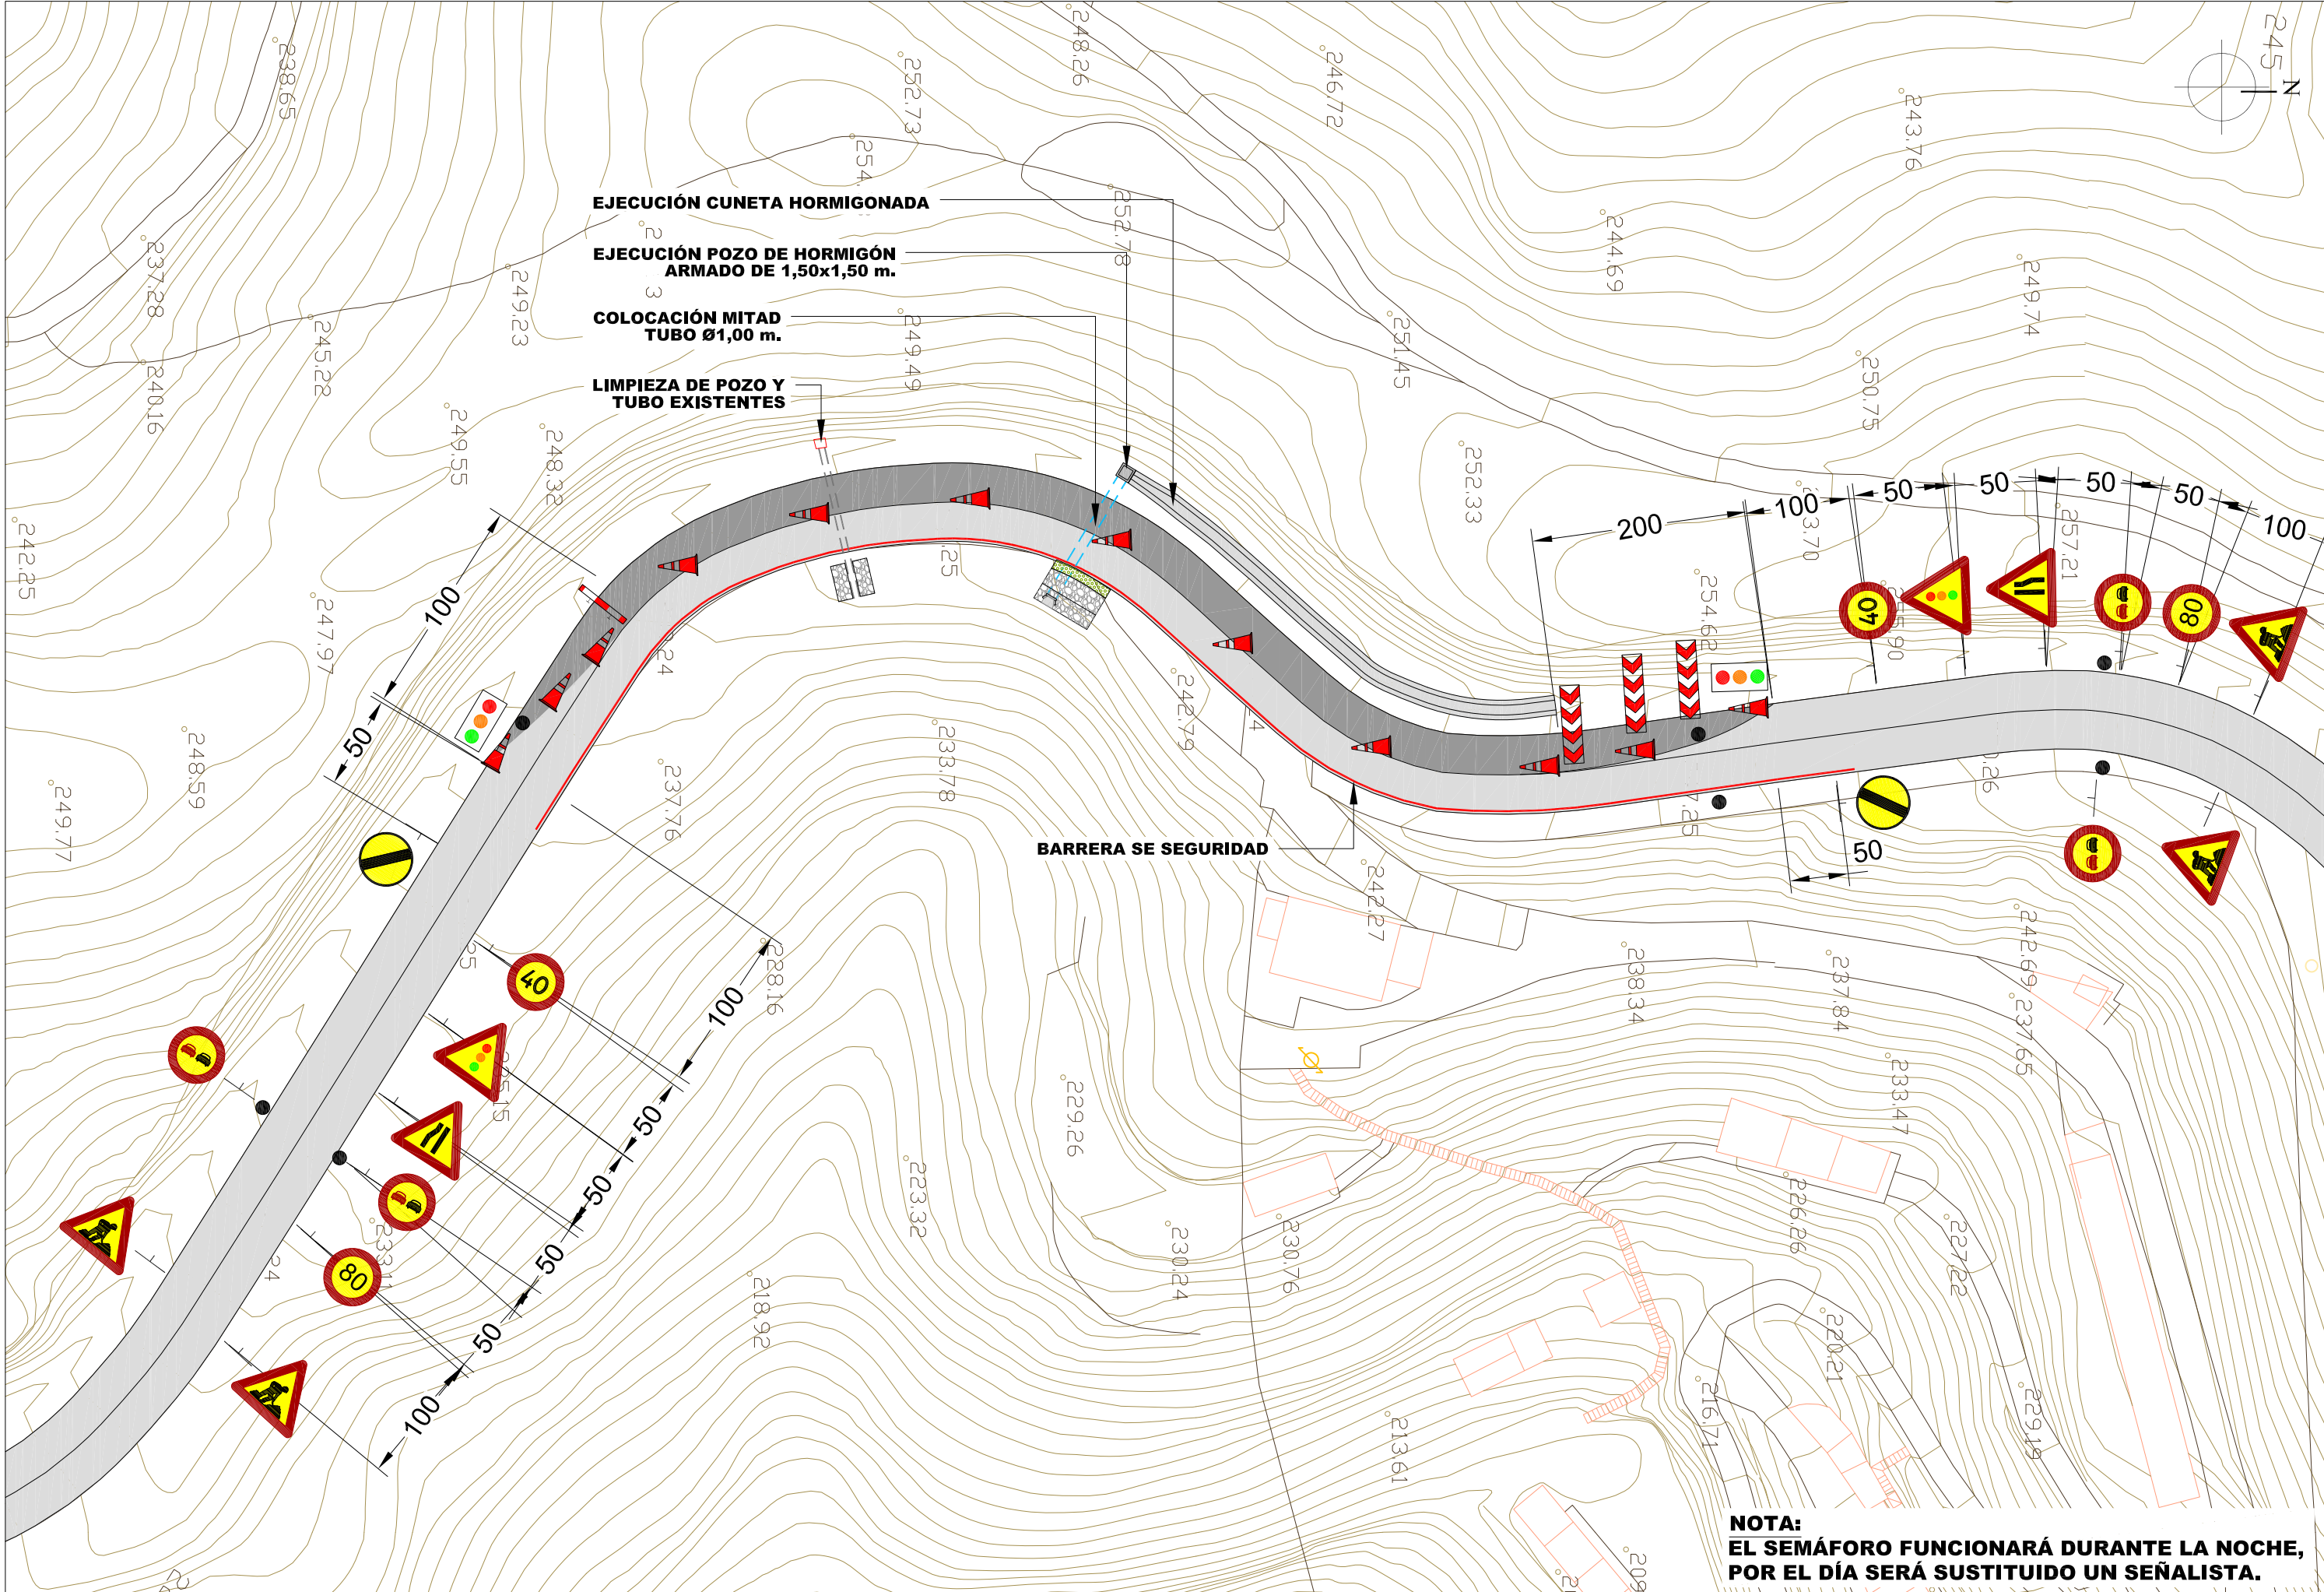

NOTA:
EL SEMÁFORO FUNCIONARÁ DURANTE LA NOCHE,
POR EL DÍA SERÁ SUSTITUIDO UN SEÑALISTA.

NOTA:
EL SEMÁFORO FUNCIONARÁ DURANTE LA NOCHE,
POR EL DÍA SERÁ SUSTITUIDO UN SEÑALISTA.